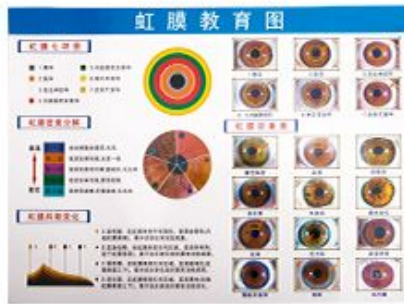

# 1200 万像素电脑用虹膜放大镜

# 电脑型虹膜仪 DM9822U

- ✓ 全智能1200万高清像素
- ✓ 自动对焦更精准
- ✓ 无需驱动，安装更方便
- ✓ 携带方便

1200万像素USB

美国进口  
高清传感器

LED  
左/右灯切换

带图像放大功能  
显示更清晰

USB2.0 接口  
高兼容性

强大的软件支持  
效果事半功倍